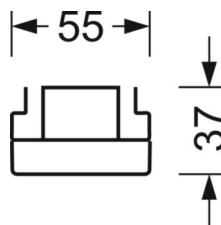

Оптика

Оснастка	LED, цветопередача/оттенок света CRI ≥ 80 / 4000K
Допуск для координаты цветности (MacAdam)	3SDCM
Номинальный световой поток	4595lm
Срок службы LED	50000h L80/B10 (Tq 35°C), 70000h L80/B50 (Tq 35°C), 100000h L80/B50 (Tq 30°C)
светоотдача светильников	193lm/W
Угол излучения	95° (C0) / 95° (C90)
UGR поп./вдоль	20.7 / 22.1

DEEP-LINK

<https://www.regiolum.de/ru/article/19515006015>

Ссылка	LED 4000lm 840
ηLB	100 %
Φ ↓/↑	98 % / 2 %
UGR поп./вдоль	20.7 / 22.1

Механика

цвет корпуса	серебристый/ белый алюминий RAL 9006
размеры (LxWxH/DxH)	1531mm x 55mm x 37mm
вес (нетто)	1.75kg
Вид монтажа	сборка трековых систем, световая структура

размеры

L	1531 mm	Длина
В	55 mm	Ширина
Н	37 mm	Высота