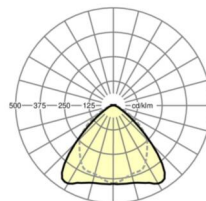

параметры

номер заказа	19515006015
код EAN	4020863427413
номер таможенного тарифа	94051190
Знак прохождения контроля	IP 20, класс защиты I, ENEC10 VDE, F, HACCP DIN10500/Food/IFS-пригодность для применения/BRC, Indoor, CE
Степень ударопрочности IK	IK03 (-20°C bis 35°C)
Температура окружающей среды	ta -20°C в 35°C
Особые свойства	Готовность к IoT «Ready for IoT»
Гарантийный срок	5 лет
Государственные программы поддержки	BEG - государственные субсидии для энергосберегающих зданий (действительна только для Германии)

электротехника

Балласт	Электронный драйвер DALI2 (1 штука)
Мощность системы	24W
сетевое напряжение	230V/50Hz
автоматический предохранитель (пусковой ток)	13 штук/B10, 24 штук/B16, 25 штук/C10, 40 штук/C16
класс энергосбережения/Источник света	C

Оптика

Оснастка	LED, цветопередача/оттенок света CRI ≥ 80 / 4000K
Допуск для координаты цветности (MacAdam)	3SDCM
Номинальный световой поток	4595lm
Срок службы LED	50000h L80/B10 (Tq 35°C), 70000h L80/B50 (Tq 35°C), 100000h L80/B50 (Tq 30°C)
светоотдача светильников	193lm/W
Угол излучения	95° (C0) / 95° (C90)
UGR поп./вдоль	20.7 / 22.1

DEEP-LINK

<https://www.regiolum.de/ru/article/19515006015>

Ссылка	LED 4000lm 840
ηLB	100 %
Φ ↓/↑	98 % / 2 %
UGR поп./вдоль	20.7 / 22.1