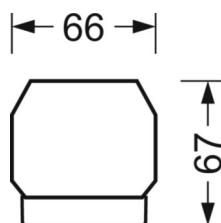

DEEP-LINK

<https://www.regiolum.de/ru/article/19515006015>

Ссылка	LED 4000lm 840
ηLB	100 %
Φ ↓/↑	98 % / 2 %
UGR поп./вдоль	20.7 / 22.1

Механика

цвет корпуса	серебристый/ белый алюминий RAL 9006
размеры (LxWxH/DxH)	1531mm x 55mm x 37mm
вес (нетто)	1.75kg
Вид монтажа	сборка трековых систем, световая структура

размеры

L	1531 mm	Длина
В	55 mm	Ширина
Н	37 mm	Высота